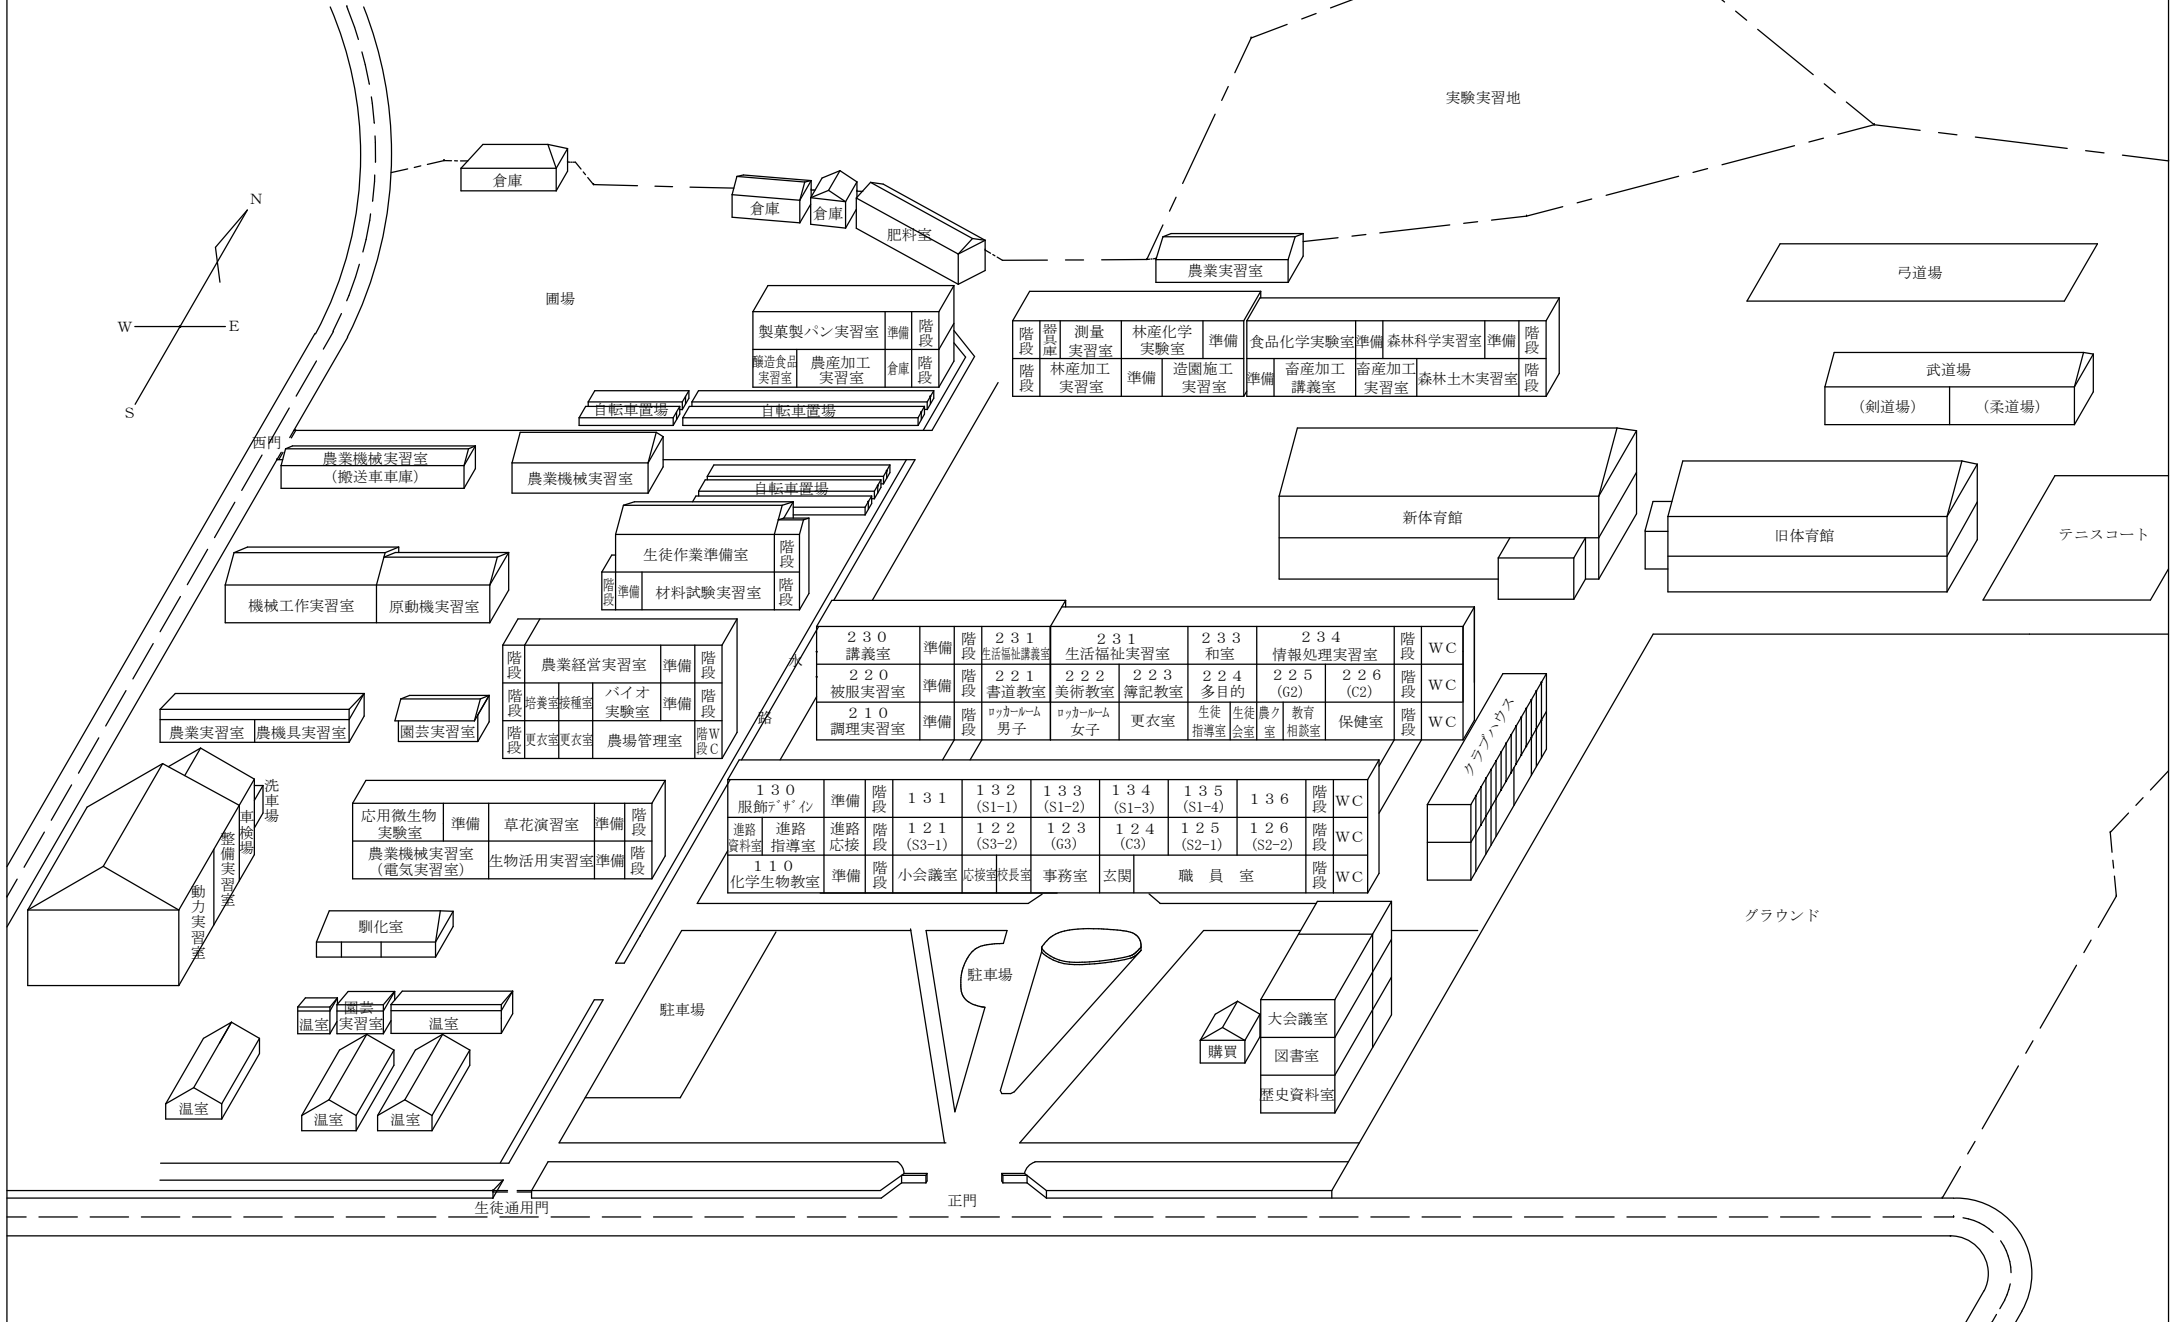

岡山県立勝間田高等学校 鳥瞰図

階段	器具庫	測量実習室	林産化学実験室	準備	食品化学実験室	準備	森林科学実習室	準備	階段
階段	林産加工実習室	準備	造園施工実習室	準備	畜産加工講義室	準備	畜産加工実習室	準備	階段

230	講義室	準備	231	生活福祉課室	231	生活福祉実習室	233	和室	234	情報処理実習室	階段	WC						
220	被服実習室	準備	221	書道教室	222	美術教室	223	簿記教室	224	多目的	225	226 (C2)	階段	WC				
210	調理実習室	準備	210	ロッカールーム男子	210	ロッカールーム女子	210	更衣室	210	生徒指導室	210	生徒指導室	210	教育相談室	210	保健室	階段	WC